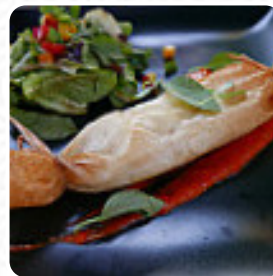

Menu Le Marilyn

<https://lacarte.menu>

13 boulevard Marceau, 13210 Saint-Remy-de-Provence, France, Saint-Rémy-de-Provence
(+33)490923711 - <http://www.facebook.com/pages/Le-Marilyn/326249524171659>