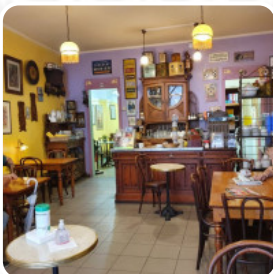

Menu Au Croissant Dore

<https://lacarte.menu>

28 rue des Marchands, 68000, Colmar, France

(+33)389237081 - <http://www.facebook.com/pages/Au-Croissant-Dor%C3%A9/158940664132505>

Ici, tu trouveras le [menu](#) de *Au Croissant Dore* à Colmar. Actuellement, 11 menus et boissons sont au menu. Pour les offres changeantes, tu peux te renseigner par téléphone. Ce que [User](#) aime dans Au Croissant Dore :

Nous avons pris plusieurs petits déjeuners dans ce charmant café pendant nos vacances et en plus des délicieux gâteaux et de l'excellent café, je voudrais mentionner le propriétaire qui se trouve être une gentille dame aux manières douces et gentilles que l'on pourrait penser être oubliée. L'endroit a vraiment une atmosphère unique et chaleureuse. Allez voir par vous-mêmes. [Lire plus](#). Ce que [User](#) n'aime pas dans Au Croissant Dore :

La propriétaire est une femme très gentille, elle est évidemment ici depuis des décennies. Le café était bon, les pâtisseries seulement moyennes. Très belle déco façade très bien située. [Lire plus](#). Quand le temps est bon, tu peux aussi manger dehors. Si on veut boire **quelque chose après la sortie du bureau** et s'asseoir avec des amis, Au Croissant Dore de Colmar est un bon bar, et tu peux t'attendre à la typique savoureuse cuisine française. Si tu désires venir prendre le petit déjeuner, un **délicieux brunch** est prêt pour toi, De plus, le carte des boissons de ce gastropub propose une bonne et surtout une grande sélection de bières de la région et du monde, qui valent définitivement le coup d'être essayées.