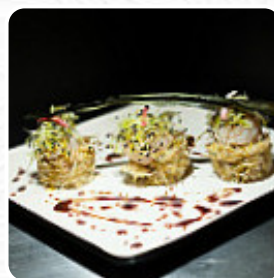

Ici, tu trouveras le [menu de St Moritz](#) à Breuillet. Actuellement, 13 plats et boissons sont sur la carte. Pour les **offres changeantes**, tu peux te renseigner par téléphone. Ce que [User](#) aime dans St Moritz :

J'allais pour la 1ère fois dans ce restaurant dont plusieurs amis nous avaient dit du bien. La cuisine est excellente et variée (viandes, poissons), la présentation des assiettes est de grande qualité et les fromages d'Auvergne également excellents. Le jeune chef est promis à un bel avenir. [Lire plus](#). Avec un agréable temps, on peut même manger au grand air, et dans les espaces accessibles, peuvent également venir des visiteurs en fauteuil roulant ou avec des limitations physiologiques. Au St Moritz de Breuillet, il est possible de déguster de *savoureux plats végétariens à savourer*, qui ont été préparés sans viande ni poisson d'origine animale, Tu peux aussi te détendre au bar avec une fraîchement tirée ou d'autres boissons alcoolisées et non alcoolisées. De plus, on te sert des repas fins à la française, et tu peux t'attendre à la raffinée typique cuisine de fruits de mer.