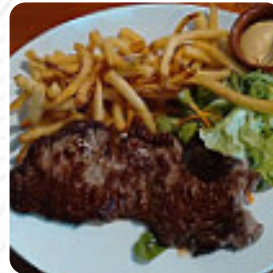

Sur ce page web, tu trouveras le menu complet menu de La Brasserie de Jean de Toulouse. Actuellement, 13 mets et boissons sont disponibles. Pour les offres saisonnières ou hebdomadaires, veuillez contacter directement le propriétaire du restaurant. Tu peux également le contacter via son site internet. Ce que [User](#) aime dans La Brasserie de Jean :

Une brasserie qui remplit tous les critères : un service efficace, toujours agréable malgré le coup de feu, des plats généreux à l'image du patron et surtout très bons. Les buffets entrées/desserts sont faits maison, très variés et à volonté pour satisfaire tous les appétits. Une très bonne cuisine pour une pause repas avant de reprendre le travail. [Lire plus](#). Le bistro offre aussi la possibilité de s'installer à l'extérieur pour se restaurer quand il fait agréable, et dans les locaux accessibles, peuvent également venir des invités en fauteuil roulant ou avec des handicaps physiques. Pendant un repas, une bonne boisson est essentielle. Dans ce *gastropub*, tu ne trouveras pas seulement de délicieux plats sur le menu, mais aussi une vaste et particulièrement bonne sélection de bonnes bières et autres boissons alcoolisées qui accompagnent bien le repas. De plus, les sucrés desserts du restaurant brillent non seulement dans les yeux de nos petits invités. En outre, on te propose des mets délicieux **à la française**, le restaurant fournit mais également des **plats du contexte européen**.