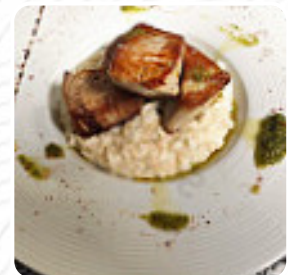

Menu Brasserie Le Lutece

<https://lacarte.menu>

3 rue de Paris, 03200 Vichy, France

(+33)470983216 - <http://www.allier-restaurants.com>