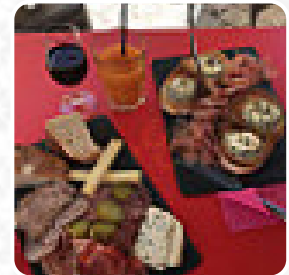

34 main image

Lien par code QR
vers le menu de La
Cave 34

Menu La Cave 34

<https://lacarte.menu>

34, Rue St. Jean Du Perot, La Rochelle, France
(+33)546430390 - <https://cave34-larochelle.fr/>

Un complet menu de La Cave 34 de La Rochelle avec tous les 8 repas et boissons se trouve ici sur la carte. Pour les offres saisonnières ou hebdomadaires, veuillez appeler ou utiliser les coordonnées sur le site internet pour contacter le propriétaire. Ce que [User](#) aime dans La Cave 34 :

un petit endroit plein de charme, un accueil simple et convivial pour cuisiner la machine, au four et dans le moulin! des vins surprenants et des planches assassins carrément pour les clients à la recherche de corps été... mais mis. que c'est bon ! Merci pour la cave 34 et merci pour juju! [Lire plus](#). Ce que [User](#) n'aime pas dans La Cave 34 :

Nous avons goûtés plusieurs vins, ils étaient bons, l'ambiance y était chill, les bémols sont par contre un serveur peu investi, pas très vendeur et le fait qu'il était impossible de commander quoi que ce soit à manger car ils n'avaient pas reçu le pain (nous étions dans l'après-midi) [Lire plus](#). Si tu as envie de desserts, La Cave 34 peut sûrement t'apporter une solution avec ses **fins desserts**, il y a quelque chose pour chaque préférence et il est impossible de faire une erreur avec les Tapas facile à manger. En outre, tu peux commander de la **préparée grillade** demander, Il est possible de se détendre au bar avec une *bière fraîche* ou d'autres boissons alcoolisées et non alcoolisées.