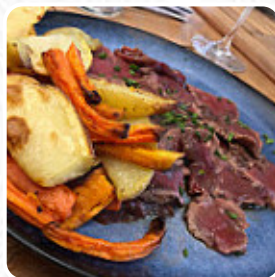

main image

Lien par code QR
vers le menu de Au
Loup

Menu Au Loup

<https://lacarte.menu>

5 Place Du Marche Aux Fleurs, 34000, Montpellier France
(+33)467551165 - <http://auloupmontpellier.fr/>

gallery-image

Ici, tu trouveras le [menu de Au Loup](#) à Montpellier. Actuellement, **11** repas et boissons sont sur la carte. Pour les offres saisonnières ou hebdomadaires, tu peux te renseigner par téléphone. Ce que [User](#) aime dans Au Loup : sur un voyage professionnel et me retrouver seul, je pointe vers le loup à la suite des conseils du concierge de mon hôtel. l'accueil est amical et malgré un beau temps encore au début de la soirée, je opte pour l'intérieur. Le barman est super sympa et discute entre deux ordres. La musique est bonne (enfin selon mes vieux critères de Metallux dans ma jeunesse et c'est comme la cuisine ailleurs. J'ai choisi le grand... [Lire plus](#). Le restaurant propose le W-LAN gratuit pour ses visiteurs, selon la météo on peut aussi bien s'asseoir dehors et manger et boire. Au Loup de Montpellier est recherché pour ses fins hamburgers, avec des aromatiques frites, salades et autres accompagnements présentés, De plus, la carte des boissons à cet endroit est exceptionnelle et propose une diversité considérable et exhaustive de bières locales et internationales, qui valent définitivement le coup d'être essayées. Si tu veux venir prendre le petit déjeuner, un **diversifié brunch** t'attend, Particulièrement avec les [Tapas](#) facile à manger, on ne peut absolument rien faire de mal, car il y en a pour tous les goûts.