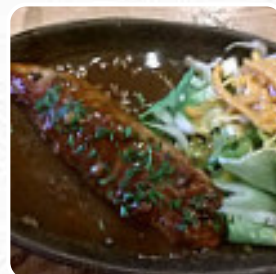

Un complet menu de Chez F'lau de Coutiches avec tous les **31** mets et boissons se trouve ici sur la carte. Pour les **offres changeantes**, veuillez appeler ou utiliser les coordonnées sur le site internet pour contacter le propriétaire. Ce que User aime dans Chez F'lau :

Tres bien, bonne accueil et chaleureux Je recommande, le jambonneaux c'est une tuerie et les frites n'en parlons pas ! Service agréable, le service est souriant Lire plus. Ce que User n'aime pas dans Chez F'lau : Ceci n'est pas notre première visite dans ce lieu. Accueil froid "débrouille toi pour trouver la table réservée" On doit réclamer pour une proposition d'apéro. La carte est inchangée depuis l'ouverture de l'établissement ce qui limite le choix. Les frites sûrement maison mais repassées plusieurs fois dans la friture on a l'impression de mâcher du carton. les planches peu garnies le "potch" plus de gelée que de viande.... Lire plus. Le bistro offre aussi la possibilité de s'installer à l'extérieur pour manger quand il fait beau, et dans les locaux accessibles, peuvent également venir des invités en fauteuil roulant ou avec des handicaps physiques. Savourez les menus délicieux et profitez de la vue spectaculaire sur les monuments depuis le établissement, Tu peux aussi te réjouir de la typique succulente cuisine française. Pour conclure, ce restaurant a également à offrir une grande gamme de *plaisirs pour les papilles déjà préparés*, et tu as le droit de t'attendre à la raffinée classique cuisine de fruits de mer.