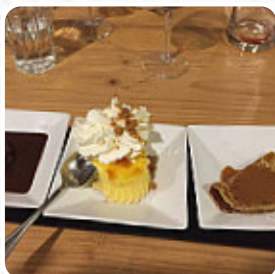

Un complet menu de Chez F'lau de Coutiches avec tous les **31** mets et boissons se trouve ici sur la carte. Pour les **offres changeantes**, veuillez appeler ou utiliser les coordonnées sur le site internet pour contacter le propriétaire. Ce que User aime dans Chez F'lau :

Tres bien, bonne accueil et chaleureux Je recommande, le jambonneaux c'est une tuerie et les frites n'en parlons pas ! Service agréable, le service est souriant Lire plus. Ce que User n'aime pas dans Chez F'lau : Ceci n'est pas notre première visite dans ce lieu. Accueil froid "débrouille toi pour trouver la table réservée" On doit réclamer pour une proposition d'apéro. La carte est inchangée depuis l'ouverture de l'établissement ce qui limite le choix. Les frites sûrement maison mais repassées plusieurs fois dans la friture on a l'impression de mâcher du carton. les planches peu garnies le "potch" plus de gelée que de viande.... Lire plus. Le bistro offre aussi la possibilité de s'installer à l'extérieur pour manger quand il fait beau, et dans les locaux accessibles, peuvent également venir des invités en fauteuil roulant ou avec des handicaps physiques. Savourez les menus délicieux et profitez de la vue spectaculaire sur les monuments depuis le établissement, Tu peux aussi te réjouir de la typique succulente cuisine française. Pour conclure, ce restaurant a également à offrir une grande gamme de *plaisirs pour les papilles déjà préparés*, et tu as le droit de t'attendre à la raffinée classique cuisine de fruits de mer.