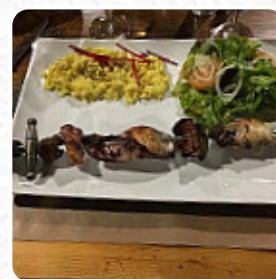

Un complet [menu](#) de La Taverne de Tasdon de La Rochelle avec tous les 10 menus et boissons se trouve ici sur la carte. Pour les offres saisonnières ou hebdomadaires, veuillez appeler ou utiliser les coordonnées sur le site internet pour contacter le propriétaire. Ce que [User](#) aime dans La Taverne de Tasdon :

Il y a des endroits comme ça qui deviennent des incontournables. La taverne en est un. Entre collègues pour une bonne entrecôte c'est le top ! On est bien, le patron devient rapidement un ami à qui on fait la bise. Du bon vin de la bonne viande tout est dit ! Simplicité et convivialité seront trouvées ici [Lire plus](#). Le restaurant et ses lieux sont accessibles aux personnes à mobilité réduite ce qui permet une utilisation avec un fauteuil roulant ou des restrictions physiques atteignables, selon la situation météorologique on peut aussi bien s'asseoir dehors et prendre quelque chose à manger. divers *délicieux plats français* sont servis au La Taverne de Tasdon de La Rochelle, de plus, les sucrées gourmandises de ce restaurant scintillent non seulement sur les assiettes des enfants et dans leurs yeux. En plus, tu peux demander de la cuisinée viande demander, Au bar, tu peux te détendre avec une tirée à la pression ou d'autres boissons alcoolisées et non alcoolisées.