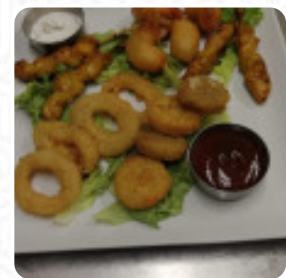

Menu Le Rossini

<https://lacarte.menu>

2 Avenue d Arches, 08000, Charleville-Mezieres, France, Charleville-Mézières
(+33)324373146 - <http://rossini.foxcyan.fr/>