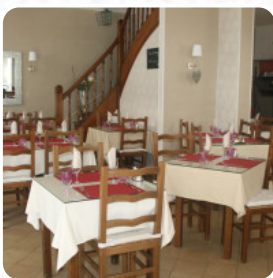

Menu Le Rossini

<https://lacarte.menu>

2 Avenue d Arches, 08000, Charleville-Mezieres, France, Charleville-Mézières
(+33)324373146 - <http://rossini.foxcyan.fr/>