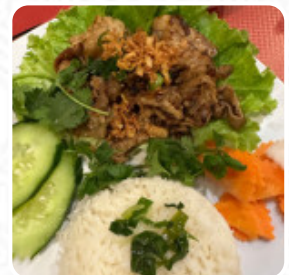

Le restaurant de Paris propose **86** différents *menus et boissons* sur [le menu](#) à un prix moyen de 11 €. Ce que [Saxon Birnstiel](#) aime dans Pho Bida :

je ne parle pas français donc je ne pouvais pas dire ça au personnel. la nourriture était incroyable. j'avais le bol de vermicelli de tofu. c'était le meilleur tofu que j'aie jamais eu. merci de m'avoir servi malgré mon manque de compétences en français. vous étiez tous si gentils. [Lire plus](#). Ce que [Liane Jacob](#) n'aime pas dans Pho Bida : Je ne peux pas croire que nous sommes allés jusqu'à Paris pour manger de la nourriture vietnamienne alors que nous avons de délicieux vietnamiens à la maison. [Lire plus](#). Quand la météo est bon, tu peux aussi manger dehors. Pho Bida La brillante cuisine fusion [asiatique](#) t'émerveillera, la exquis mélange de plats traditionnels et de nouvelles créations excitantes émerveille !, en outre, beaucoup de clients sont ravis lors d'un arrêt au Pho Bida de savourer de **menus vietnamiens traditionnels** avec la touche appropriée de saveur sud-est [asiatique](#). Bien sûr, nous ne devons pas oublier la exhaustive choix de spécialités de café et de thé dans ce restaurant, sur le menu on trouve aussi plusieurs [plats asiatiques](#).