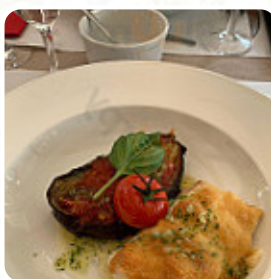

## ***Menu Al Casot de la Farga***

<https://lacarte.menu>

29 B Route d Amelie | La Forge de Reynes, 66400 Reynes, France, Reynès  
(+33)468985484,(+33)619045656 - <http://alcasot-delafarga.eatbu.com/>

Sur ce site, tu trouveras le menu complet menu de Al Casot de la Farga de Reynès. Actuellement, **15** mets et boissons sont disponibles. Pour les **offres changeantes**, veuillez contacter directement le propriétaire du restaurant. Tu peux également le contacter via son site internet. Ce que [User](#) aime dans Al Casot de la Farga : Sert 3 plats sur les menus quotidiens à 14 euros. J'étais en retard et il ne restait que 2 plats au choix. J'ai eu le rayon et c'était parfaitement cuit. Les menus comprennent également du vin ou autre boisson, une entrée fraîche et un dessert avec café. Vous ne pouvez pas vous tromper avec cet endroit et la serveuse parle anglais. [Lire plus](#). Le établissement est accessible aux personnes à mobilité réduite et peut donc être utilisé même avec un fauteuil roulant ou des restrictions physiologiques, selon la météo on peut aussi bien s'asseoir dehors et manger et boire. Pour ceux qui veulent boire un cocktail après la fin du travail et s'asseoir avec des amis ou seul, Al Casot de la Farga de Reynès est un bon bar, et tu peux t'attendre à la typique délicieuse cuisine française. En plus des simples snacks, des morceaux sucrés et des gâteaux, on propose aussi des *boissons froides et chaudes*, Lematin on sert ici un copieux brunch.