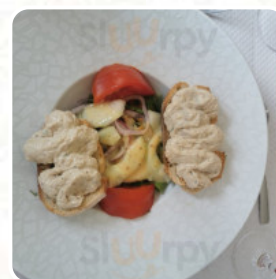

## ***Menu Al Casot de la Farga***

<https://lacarte.menu>

29 B Route d Amelie | La Forge de Reynes, 66400 Reynes, France, Reynès  
(+33)468985484,(+33)619045656 - <http://alcasot-delafarga.eatbu.com/>

Sur ce site, tu trouveras le menu complet menu de Al Casot de la Farga de Reynès. Actuellement, **15** mets et boissons sont disponibles. Pour les **offres changeantes**, veuillez contacter directement le propriétaire du restaurant. Tu peux également le contacter via son site internet. Ce que [User](#) aime dans Al Casot de la Farga : Sert 3 plats sur les menus quotidiens à 14 euros. J'étais en retard et il ne restait que 2 plats au choix. J'ai eu le rayon et c'était parfaitement cuit. Les menus comprennent également du vin ou autre boisson, une entrée fraîche et un dessert avec café. Vous ne pouvez pas vous tromper avec cet endroit et la serveuse parle anglais. [Lire plus](#). Le établissement est accessible aux personnes à mobilité réduite et peut donc être utilisé même avec un fauteuil roulant ou des restrictions physiologiques, selon la météo on peut aussi bien s'asseoir dehors et manger et boire. Pour ceux qui veulent boire un cocktail après la fin du travail et s'asseoir avec des amis ou seul, Al Casot de la Farga de Reynès est un bon bar, et tu peux t'attendre à la typique délicieuse cuisine française. En plus des simples snacks, des morceaux sucrés et des gâteaux, on propose aussi des *boissons froides et chaudes*, Lematin on sert ici un copieux brunch.