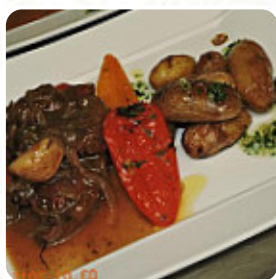

## ***Menu Al Casot de la Farga***

<https://lacarte.menu>

29 B Route d Amelie | La Forge de Reynes, 66400 Reynes, France, Reynès  
(+33)468985484,(+33)619045656 - <http://alcasot-delafarga.eatbu.com/>

Sur ce site, tu trouveras le menu complet menu de Al Casot de la Farga de Reynès. Actuellement, **15** mets et boissons sont disponibles. Pour les **offres changeantes**, veuillez contacter directement le propriétaire du restaurant. Tu peux également le contacter via son site internet. Ce que [User](#) aime dans Al Casot de la Farga : Sert 3 plats sur les menus quotidiens à 14 euros. J'étais en retard et il ne restait que 2 plats au choix. J'ai eu le rayon et c'était parfaitement cuit. Les menus comprennent également du vin ou autre boisson, une entrée fraîche et un dessert avec café. Vous ne pouvez pas vous tromper avec cet endroit et la serveuse parle anglais. [Lire plus](#). Le établissement est accessible aux personnes à mobilité réduite et peut donc être utilisé même avec un fauteuil roulant ou des restrictions physiologiques, selon la météo on peut aussi bien s'asseoir dehors et manger et boire. Pour ceux qui veulent boire un cocktail après la fin du travail et s'asseoir avec des amis ou seul, Al Casot de la Farga de Reynès est un bon bar, et tu peux t'attendre à la typique délicieuse cuisine française. En plus des simples snacks, des morceaux sucrés et des gâteaux, on propose aussi des *boissons froides et chaudes*, Lematin on sert ici un copieux brunch.