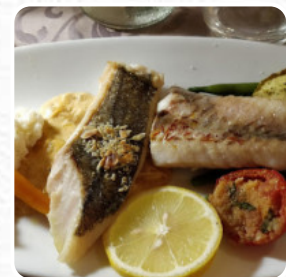

Sur ce site, tu trouveras le menu complet menu de L'Escapade de [Bédoin](#). Actuellement, 16 plats et boissons sont disponibles. Pour les **offres changeantes**, veuillez contacter directement le propriétaire du restaurant. Tu peux également le contacter via son site internet. Ce que [User](#) aime dans L'Escapade :

Très sympathique après une petite visite au Mont Ventoux. Petite pause pour se restaurer ,cadre agréable, personnel sympathique et la cuisine est super bonne .Mention spéciale au crumble d'abricots !! :) [Lire plus](#). Le restaurant offre aussi la possibilité de s'installer à l'extérieur pour déguster un repas quand il fait bon, et il y a du Wlan offert. Les espaces sur place sont accessibles et donc aucun problème pour les invités en fauteuil roulant ou avec des limitations physiologiques. Au L'Escapade de Bédoin, on peut déguster des plats comme on en trouve couramment en Europe, Tu peux prendre du temps pour toi au bar avec une fraîchement tirée ou d'autres boissons alcoolisées et non alcoolisées. En outre, il y a des **plats méditerranéens bien digestibles** à choisir, de plus, les sucrées gourmandises de ce local scintillent non seulement sur les assiettes des enfants et dans leurs yeux.