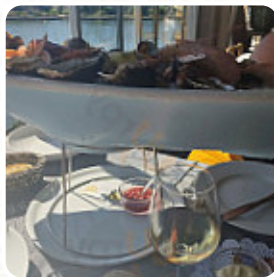

gallery-image

Sur ce site internet, tu trouveras le menu complet menu de La Jatee de Agde. Actuellement, **14** repas et boissons sont disponibles. Pour les offres saisonnières ou hebdomadaires, veuillez contacter directement le propriétaire du restaurant. Tu peux également le contacter via son site internet. Ce que [User](#) aime dans La Jatee :

LA JETÉE Un lieu mythique du CAP D AGDE Un lieu agréable Un service parfait qui sait gérer les imprévus et aléas (cuisinier hospitalisé en plein service) Une cuisine de qualité servie copieusement. Certes nous avons un peu attendu mais dans ce cadre nous avons pris le temps de déguster l'excellent rosé qui plus est, nous a été offert. Que dire du plateau de [fruit de mer](#) servi en récompense de notre patience (au lieu de... [Lire plus](#)). Le restaurant offre aussi la possibilité de s'installer à l'extérieur pour déguster un repas quand il fait agréable, et dans les espaces accessibles, peuvent également venir des clients en fauteuil roulant ou avec des limitations physiologiques. Le La Jatee à Agde offre différents *raffinés plats de fruits de mer menus*, de plus, les **doux desserts** de la maison brillent non seulement sur les assiettes des enfants et dans leurs yeux. Par ailleurs, on sert des mets délicieux selon le modèle français, des mets méditerranéens faciles à digérer sont également à choisir.