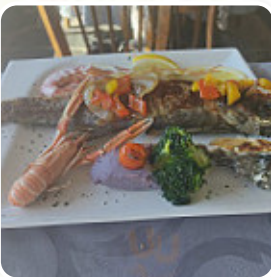

gallery-image

Sur ce site internet, tu trouveras le menu complet menu de La Jatee de Agde. Actuellement, **14** repas et boissons sont disponibles. Pour les offres saisonnières ou hebdomadaires, veuillez contacter directement le propriétaire du restaurant. Tu peux également le contacter via son site internet. Ce que [User](#) aime dans La Jatee :

LA JETÉE Un lieu mythique du CAP D AGDE Un lieu agréable Un service parfait qui sait gérer les imprévus et aléas (cuisinier hospitalisé en plein service) Une cuisine de qualité servie copieusement. Certes nous avons un peu attendu mais dans ce cadre nous avons pris le temps de déguster l'excellent rosé qui plus est, nous a été offert. Que dire du plateau de [fruit de mer](#) servi en récompense de notre patience (au lieu de... [Lire plus](#)). Le restaurant offre aussi la possibilité de s'installer à l'extérieur pour déguster un repas quand il fait agréable, et dans les espaces accessibles, peuvent également venir des clients en fauteuil roulant ou avec des limitations physiologiques. Le La Jatee à Agde offre différents *raffinés plats de fruits de mer menus*, de plus, les **doux desserts** de la maison brillent non seulement sur les assiettes des enfants et dans leurs yeux. Par ailleurs, on sert des mets délicieux selon le modèle français, des mets méditerranéens faciles à digérer sont également à choisir.