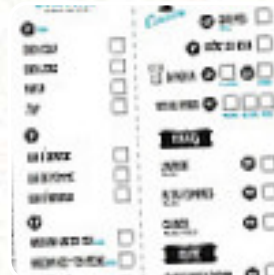

udo Empanadas
nas main image

Lien par code QR
vers le menu de Che
Boludo Empanadas
Argentinas

Menu Che Boludo Empanadas Argentinas

<https://lacarte.menu>

11 Rue Xavier Sigalon, Nîmes, France

(+33)953683464, (+33)890210166, (+33)890210163 -

<https://www.cheboludoempanadas.fr/>

Un complet menu de Che Boludo Empanadas Argentinas de Nîmes avec tous les **16** repas et boissons se trouve ici sur la carte. Pour les offres changeantes, veuillez appeler ou utiliser les coordonnées sur le site internet pour contacter le propriétaire. Ce que [User](#) aime dans Che Boludo Empanadas Argentinas : très facile à réserver sur le site du restaurant. avec de beaux jours, très agréable pour profiter de la terrasse. réception très conviviale; professionnel. les empanadas sont délicieuses et la maison de flan aussi. Bref, un très bon concept, pour passer un très bon début de soirée. [Lire plus](#). Le restaurant offre aussi la possibilité de s'installer à l'extérieur pour se restaurer quand il fait bon. Les visiteurs du restaurant peuvent s'attendre à une traditionnelle sélection de plats argentins, dans le menu tu peux également découvrir des délicieux **sud-américains** mets. En conclusion, le local propose aussi une sélection de sains mets, qui sont sans aucun doute dignes d'une dégustation, de plus, les *doux desserts* de la maison brillent non seulement sur les assiettes des enfants et dans leurs yeux.

VIANDE

LAIT

Ces types de plats sont servis

SALADE

DESSERTS

Restaurant category

AMÉRICAIN

VÉGÉTALIEN