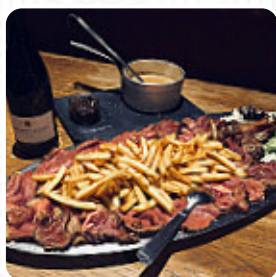

Ici, tu trouveras le [menu de Le Duc de Richelieu](#) à Paris 12e Arrondissement. Actuellement, 23 plats et boissons sont sur la carte. Pour les offres saisonnières ou hebdomadaires, tu peux te renseigner par téléphone. Le restaurant est accessible aux personnes à mobilité réduite et peut donc être utilisé même avec un fauteuil roulant ou des handicaps physiologiques, selon la situation météorologique on peut aussi bien s'asseoir dehors et manger. Dans le Le Duc de Richelieu de Paris 12e Arrondissement, tu peux déguster de savoureux plats végétariens à apprécier, dans lesquels aucune viande ou poisson d'origine animale n'a été traité, de la même manière, les visiteurs du établissement préfèrent la vaste choix de *spécialités de café et de thé* que le restaurant met à disposition. Après le repas (ou pendant), tu peux encore te détendre au bar avec une **boisson alcoolisée ou non-alcoolisée**, le restaurant fournit aussi des menus de l'environnement européen.

Menu Le Duc de Richelieu

Boissons

UN VERRE DE VIN

Dessert

TARTE TATIN

Menus de sushis

ENTRÉE

French fries

AMÉRICAIN

Les plats sont préparés avec les ingrédients suivants

POULET

CANARD

BŒUF

VIANDE

Ces types de plats sont servis

BURGER