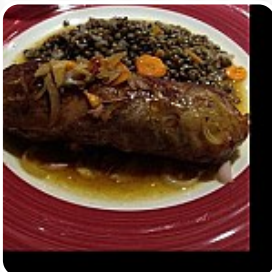

Ici, tu trouveras le menu de Chai Alex & Co à Onet-le-Château. Actuellement, 14 plats et boissons sont au menu. Pour les offres saisonnières ou hebdomadaires, tu peux te renseigner par téléphone. Ce que [Camille Georges](#) aime dans Chai Alex & Co :

Le lapin avec une sauce aux champignons a simplement fondu dans ma bouche. Vous aimez le lapin vous allez adorer ce plat. Cependant si vous n'aimez pas les saveurs fortes, n'essayez pas les aiguillettes dans un moule à cake Rolle. [Lire plus](#). Le café offre aussi la possibilité de s'installer à l'extérieur pour manger quand il fait bon, et dans les locaux accessibles, peuvent également venir des visiteurs en fauteuil roulant ou avec des handicaps physiologiques. Au Chai Alex & Co de Onet-le-Château, on offre différents *délicieux plats français*, le menu comprend également de délicieux plats végétariens. Si pour le dessert vous souhaitez quelque chose de un dessert, Chai Alex & Co ne vous déçoit pas non plus avec sa vaste **sélection de desserts**, Tu peux aussi te détendre au bar avec une **fraîchement tirée** ou d'autres boissons alcoolisées et non alcoolisées.