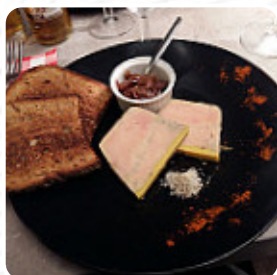

Un complet [menu](#) de Cortemilia de [La Ferté-Saint-Aubin](#) avec tous les 11 mets et boissons se trouve ici sur la carte. Pour les **offres saisonnières ou hebdomadaires**, veuillez appeler ou utiliser les coordonnées sur le site internet pour contacter le propriétaire. Ce que [User](#) aime dans Cortemilia :

Op de terugweg naar Nederland met behulp van Tripadvisor dit gezellige restaurant gezocht en gevonden. Heerlijke pizza's en een fijne bediening. Wat een superafsluiting van onze vakantie ! [Lire plus](#). Ce que [User](#) n'aime pas dans Cortemilia :

Accueil complètement déplorable, et limite malpoli, la serveuse passe devant vous 15 fois sans vous dire bonjour!! Et une attente indéfini pour avoir 3 pizzas [Lire plus](#). Quand la météo est beau, tu peux aussi manger à l'extérieur. Cortemilia de La Ferté-Saint-Aubin est recherché pour ses succulents hamburgers, avec des savoureuses frites, salades et autres accompagnements présentés, et tu y trouveras une cuisine traditionnelle **italienne** avec des classiques tels que la pizza et les pâtes. Bien sûr, il y a aussi des pizzas délicieuses, qui sont cuites fraîches selon une recette originale, de plus, les délicieux desserts de la maison brillent non seulement dans les yeux de nos petits invités.