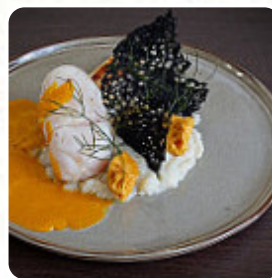

Ici, tu trouveras le menu de Le Living à Brive La Gaillarde. Actuellement, 18 plats et boissons sont au menu. Pour les offres changeantes, tu peux te renseigner par téléphone. Quand la météo est agréable, tu peux aussi manger en plein air. Le Living de Brive La Gaillarde est un bar adapté pour boire une bière après la fin du travail et s'asseoir avec des amis, on ne peut rien du tout faire de mal, particulièrement avec les **Tapas** facile à manger, car il y a quelque chose pour tous les goûts. Par ailleurs, on te offre des menus délicieux selon le modèle français, en particulier, les géniales de diverses ingrédients offrent aux clients une expérience gustative remarquable de cette **cuisine fusion** exceptionnelle.

## *Fresh fruits.*

MELON

*Les plats sont préparés avec  
les ingrédients suivants*

BŒUF

ŒUF