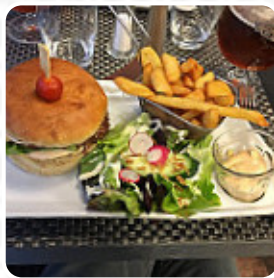

## ***Menu Tonneau***

<https://lacarte.menu>

19 rue du Fosse des Tanneurs, 67000, Strasbourg, France  
(+33)388132940 - <http://www.restaurant-tonneau.fr>

**La carte du Tonneau de Strasbourg** contient environ 40 différents repas et boissons. En général tu paies environ 13 € pour un plat / une boisson. Avec un bon temps, on peut même manger à l'extérieur, et il y a du Wifi offert. Grâce à la énorme choix de **spécialités de café et de thé**, une visite au Tonneau devient encore plus attrayante, le établissement offre aussi des *mets de l'environnement européen*. La plupart du temps, les **burgers de ce restaurant**, qui sont parmi les points forts, sont proposés avec des accompagnements comme les frites, des salades ou des quartiers de pommes de terre, et tu peux t'attendre à la typique délicieuse cuisine française.