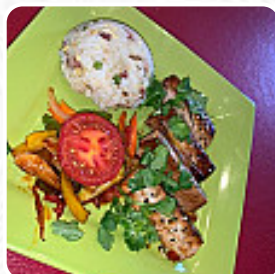

Ici, tu trouveras le [menu de La Riviere Des Parfums](#) à Bourgoin-Jallieu. Actuellement, 12 menus et boissons sont sur la carte. Pour les *offres saisonnières ou hebdomadaires*, tu peux te renseigner par téléphone. Ce que [User](#) aime dans La Riviere Des Parfums :

Resto typique [asiatique](#), décor, le parfum, la musique, les plats sont très bons et variés seul bémol, il faut réussir à trouver le resto carrément un parcours de guerrier. [Lire plus](#). Au La Riviere Des Parfums de Bourgoin-Jallieu, tu peux déguster délicieux plats végétariens à essayer, qui sont exempts de toute viande ou poisson d'origine animale, sur la carte on trouve aussi plusieurs plats mets. La **cuisine fusion asiatique** est également une partie importante du La Riviere Des Parfums. Pour ceux qui trouvent les plats normaux et généralement connus ennuyeux, ils devraient aborder avec joie d'expérimenter et essayer une ou l'autre combinaison excitante d'ingrédients à manger, en outre, nombreux de clients sont ravis lors d'un visite au La Riviere Des Parfums de savourer de mets vietnamiens traditionnels avec la touche appropriée de saveur sud-est [asiatique](#).