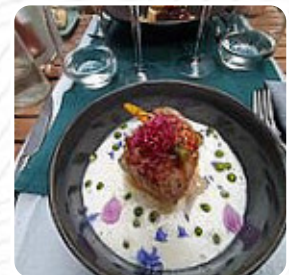

Sur ce site, tu trouveras le menu complet menu de La Maison de Nany de Joyeuse. Actuellement, 21 plats et boissons sont disponibles. Pour les *offres changeantes*, veuillez contacter directement le propriétaire du restaurant. Tu peux également le contacter via son site internet. Ce que [User](#) aime dans La Maison de Nany : Si vous passez par Joyeuse, ne manquez pas de vous arrêter à la maison de Nany. L'accueil est vraiment très chaleureux et sincère. La cuisine est excellente et très bien présentée. Notre petite de 2 ans a très bien mangé aussi et a beaucoup aimé Papou, Nany, ainsi que la jeune serveuse, tous très attentionnés. Le petit coin jeu était fort apprécié également !! [Lire plus](#). Quand la météo est bon, tu peux aussi manger à l'extérieur, et dans les locaux accessibles, peuvent également venir des visiteurs en fauteuil roulant ou avec des limitations physiques. Le La Maison de Nany de Joyeuse offre des cuisines typiques de l'ensemble du continent européen, il y a aussi des délicieux plats végétariens dans le menu. Après le repas (ou pendant), tu as l'option de aussi te détendre au bar avec une **boisson alcoolisée ou non alcoolisée**, en outre, les visiteurs du établissement apprécient la vaste choix des **spécialités de café et de thé** que le local propose.