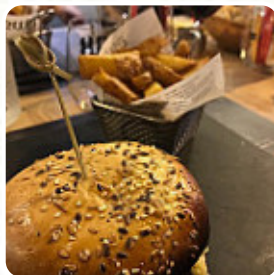

Menu Le 88

<https://lacarte.menu>

39 Place aux Herbes, 71000, Macon, France, Mâcon

(+33)385380006,(+33)385321776,(+33)385365938,(+33) -

<https://www.instagram.com/levantine.falafelsfood/>

Ici, tu trouveras le menu de Le 88 à Mâcon. Actuellement, 16 menus et boissons sont sur la carte. Pour les offres saisonnières ou hebdomadaires, tu peux te renseigner par téléphone. Ce que [User](#) n'aime pas dans Le 88 : La carte à changée mais le niveau en cuisine est loin d'être la d'ailleurs nous sentions seul dans la salle peu de monde ce qui aurait du nous mettre la puce à l'oreille qu'elle dommage avec un si joli restaurant et une terrasse qui doit faire son effet l'été pour boire un coup ou manger une glace [Lire plus](#). Le restaurant et ses espaces sont accessibles aux personnes à mobilité réduite ce qui permet utilisation avec un fauteuil roulant ou des restrictions physiologiques utilisables, selon la météo on peut aussi bien s'asseoir dehors et prendre quelque chose à manger. Une sélection de **délicieux plats de fruits de mer** est servie par le Le 88 de Mâcon, régale-toi avec la typique raffinée **cuisine française**. Si pour la fin vous souhaitez quelque chose de un dessert, Le 88 ne vous déçoit pas non plus avec sa vaste sélection de desserts, Tu peux prendre du temps pour toi au bar avec une bière froide ou d'autres boissons alcoolisées et non alcoolisées.

Menu Le 88

Salade

SPÉCIAL MAISON

Beef

LES AMOUREUX DE LA VIANDE

French fries

FRITES

Pizza - á 20cm

TOMATE

VIANDE

FRUIT DE MER

Menu Le 88

Le 88

39 Place aux Herbes, 71000,
Macon, France, Mâcon

Heures d'ouverture:

Mardi 12:00-14:00