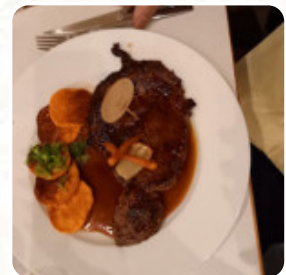

Menu Le 88

<https://lacarte.menu>

39 Place aux Herbes, 71000, Macon, France, Mâcon

(+33)385380006,(+33)385321776,(+33)385365938,(+33) -

<https://www.instagram.com/levantine.falafelsfood/>

Ici, tu trouveras le menu de Le 88 à Mâcon. Actuellement, 16 menus et boissons sont sur la carte. Pour les offres saisonnières ou hebdomadaires, tu peux te renseigner par téléphone. Ce que [User](#) n'aime pas dans Le 88 : La carte à changée mais le niveau en cuisine est loin d'être la d'ailleurs nous sentions seul dans la salle peu de monde ce qui aurait du nous mettre la puce à l'oreille qu'elle dommage avec un si joli restaurant et une terrasse qui doit faire son effet l'été pour boire un coup ou manger une glace [Lire plus](#). Le restaurant et ses espaces sont accessibles aux personnes à mobilité réduite ce qui permet utilisation avec un fauteuil roulant ou des restrictions physiologiques utilisables, selon la météo on peut aussi bien s'asseoir dehors et prendre quelque chose à manger. Une sélection de **délicieux plats de fruits de mer** est servie par le Le 88 de Mâcon, régale-toi avec la typique raffinée **cuisine française**. Si pour la fin vous souhaitez quelque chose de un dessert, Le 88 ne vous déçoit pas non plus avec sa vaste sélection de desserts, Tu peux prendre du temps pour toi au bar avec une bière froide ou d'autres boissons alcoolisées et non alcoolisées.

Menu Le 88

Salade

SPÉCIAL MAISON

Beef

LES AMOUREUX DE LA VIANDE

French fries

FRITES

Pizza - á 20cm