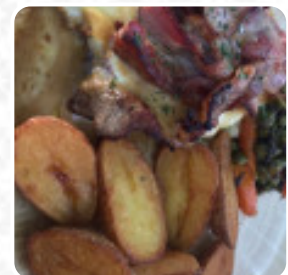

Menu Auberge de la Feuille d'Erable

<https://lacarte.menu>

Chef Lieu, 74740 Sixt-Fer-a-Cheval, France, Sixt-Fer-à-Cheval
(+33)450344447

Ici, tu trouveras le menu de Auberge de la Feuille d'Erable à [Sixt-Fer-à-Cheval](#). Actuellement, 15 plats et boissons sont au menu. Pour les offres saisonnières ou hebdomadaires, tu peux te renseigner par téléphone. Ce que [User](#) aime dans Auberge de la Feuille d'Erable :

Nous avons passé une excellente soirée à célébrer une merveilleuse semaine de ski et un anniversaire. Nourriture délicieuse, excellent service et accueil très chaleureux. Je recommanderais! [Lire plus](#). Le restaurant et ses lieux sont accessibles aux personnes à mobilité réduite ce qui permet une utilisation avec un fauteuil roulant ou des handicaps physiques utilisables, selon la situation météorologique on peut aussi bien s'asseoir dehors et prendre quelque chose à manger. La grande choix de **spécialités de café et de thé** rend une visite au Auberge de la Feuille d'Erable encore plus intéressante, En outre, la carte des boissons dans ce lieu est impressionnante et offre une bonne et complète sélection de bières de la région et du monde, qui valent définitivement le coup d'être essayées. De plus, on te sert des repas fins à la **française**, Tu peux prendre du temps pour toi au bar avec une fraîchement tirée ou d'autres boissons alcoolisées et non alcoolisées.

CHAMPIGNONS

CHAMPIGNONS

PATATES

FROMAGES

SAUCISSE

VIANDE

FROMAGE

Menu Auberge de la Feuille d'Érable