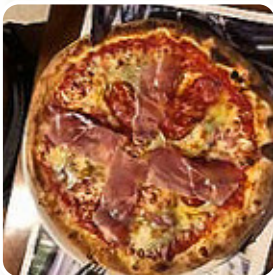

Menu Le Bois de Cerf

<https://lacarte.menu>

Immeuble L'etagne, 73480 Lanslevillard, France

(+33)479052490 - <http://www.facebook.com/pages/category/Pizza-Place/Le-Bois-De-Cerf-1634229773533064/>

Un complet menu de Le Bois de Cerf de Lanslevillard avec tous les **10** repas et boissons se trouve ici au menu. Pour les **offres changeantes**, veuillez appeler ou utiliser les coordonnées sur le site internet pour contacter le propriétaire. Le café offre aussi la possibilité de s'installer à l'extérieur pour déguster un repas quand il fait beau, et dans les espaces accessibles, peuvent également venir des invités en fauteuil roulant ou avec des limitations physiologiques. Dans le Le Bois de Cerf, un restau avec des mets italiens de [Lanslevillard](#), tu peux t'attendre à une cuisine italienne typique avec des classiques comme la [pizza](#) et les pâtes, Des [savoureux plats végétariens](#) sont aussi disponibles dans le menu. Tu as la possibilité, après le repas (ou pendant), de te détendre au bar avec une boisson alcoolisée ou non alcoolisée aussi, de la même manière, les clients du local préfèrent la grande variété de *spécialités de café et de thé* que le restaurant met à disposition.