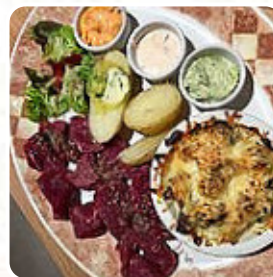

Ici, tu trouveras le [menu de creperie Ahna](#) à Dinan. Actuellement, **20** mets et boissons sont sur la carte. Pour les [offres changeantes](#), tu peux te renseigner par téléphone. Ce que [User](#) aime dans creperie Ahna :

Mon mari et moi avons dîné hier soir. Endroit charmant, personnel formidable et repas délicieux vous faisant vous sentir absolument heureux au cœur de Dinan !!! [Lire plus](#). Ce que [User](#) n'aime pas dans creperie Ahna : Une crêperie sans intérêt ou disons quelconque. rien de plus si ce n'est d'avoir quelque chose à lire car l'attente est digne d'un hall de gare . les galettes sont sans plus, la déco est avec supplément. enfin c'est l'été et les touristes sont là, c'est bien dommage, car une bonne galette ce n'est tout de même pas difficile à réaliser et ce n'est pas les bons produits qui manquent en Bretagne. donc messieurs les (pro)... [Lire plus](#). Avec un agréable temps, on peut même manger dehors. Grâce à la énorme variété de spécialités de café et de thé, une visite au creperie Ahna devient encore plus attrayante, Au bar, tu peux te détendre avec une **tirée à la pression** ou d'autres boissons alcoolisées et non alcoolisées. De plus, on te présente des repas exquis à la française, il y a aussi des exquis plats végétariens dans le menu.