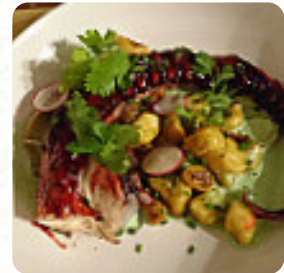

Ici, tu trouveras le menu de L'Arôme à Marseille. Actuellement, **34 mets et boissons** sont au menu. Pour les offres saisonnières ou hebdomadaires, tu peux te renseigner par téléphone. Ce que [Guy Charrier](#) aime dans L'Arôme :

Très belle maison. très belle cuisine. Lorène qui vous accueille est adorable. (Original) Très bon accueil. cuisine très agréable. Lorène qui vous accueille est adorable. [Lire plus](#). Avec un bon temps, on peut même manger au grand air. L'Arôme de Marseille est un café douillet, où tu peux déguster une collation ou un gâteau avec un café fumant ou un chocolat sucré, le palais se réjouit également de *mets méditerranéens bons* à digérer qui sont sur le menu. Il ne faut pas oublier qu'il y a dans cet restaurant une vaste sélection de **spécialités de café et de thé**, régale-toi avec la typique raffinée cuisine française.