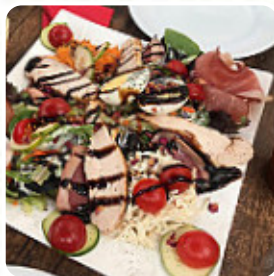

Menu S'hisle

<https://lacarte.menu>

50 rue du General de Gaulle, 67600 Kintzheim, France

(+33)390585219 - <http://www.facebook.com/pages/Restaurant-S-Hisl%C3%A9/216162981872686>

Ici, tu trouveras le [menu de S'hisle](#) à Kintzheim. Actuellement, **15** plats et boissons sont au menu. Pour les [offres saisonnières ou hebdomadaires](#), tu peux te renseigner par téléphone. Quand la météo est bon, tu peux aussi manger à l'extérieur, et dans les locaux accessibles, peuvent également venir des visiteurs en fauteuil roulant ou avec des limitations physiologiques. Une sélection de délicieux plats de fruits de mer est servie par le S'hisle de Kintzheim, le établissement offre mais également des menus du contexte [européen](#). Il y a également des délicieux plats américains mets, comme par exemple *des burgers et de la viande grillée*, les visiteurs du restaurant sont également enthousiastes à propos de la complète diversité de spécialités de café et de thé que le restaurant propose.

Menu S'hisle

Boissons alcoolisées

BIÈRE

Süße desserts

MOUSSE AU CHOCOLAT

Chicken

POULET CROUSTILLANT

Lamm & hähnchen

CHAMPIGNON

Mjams süße verführung

GARNITURES

Café

CAFÉ

Ces types de plats sont servis

AGNEAU

DESSERTS