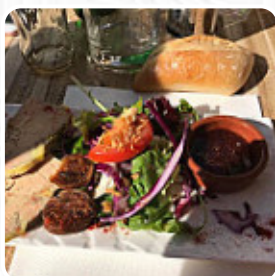

Un complet [menu](#) de La Cuisine de [Fontvieille](#) avec tous les 24 repas et boissons se trouve ici sur la carte. Pour les **offres changeantes**, veuillez appeler ou utiliser les coordonnées sur le site internet pour contacter le propriétaire. Ce que [User](#) aime dans La Cuisine :

Accueil super sympa et plats très bons, salades très copieuses, menus enfants excellents, après une visite des baux de Provence idéal pour déjeuner au calme dans un cadre typique ! [Lire plus](#). Avec un agréable temps, on peut même manger dehors, et dans les espaces accessibles, peuvent également venir des visiteurs en fauteuil roulant ou avec des limitations physiques. Différents raffinés plats de fruits de mer sont offerts par le La Cuisine de Fontvieille, à côté de cela règne ici l'ambiance caractéristique et naturellement aussi l'ambiance typique d'une *Brasserie*. Si pour la fin vous souhaitez quelque chose de un dessert, La Cuisine ne vous déçoit pas non plus avec sa vaste sélection de desserts, Il est possible de se détendre au bar avec une **bière fraîche** ou d'autres boissons alcoolisées et non alcoolisées.