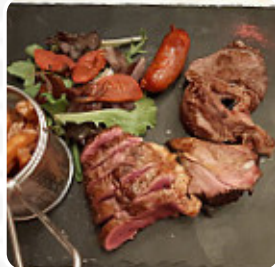

Menu La Flambee

<https://lacarte.menu>

170 route de Bayonne, 31300, Toulouse, France

(+33)561497187 - <http://www.la-flambee-toulouse.com>

Ici, tu trouveras le menu de La Flambee à Toulouse. Actuellement, **29** repas et boissons sont au menu. Pour les *offres changeantes*, tu peux te renseigner par téléphone. Ce que [User](#) n'aime pas dans La Flambee : Nous y avons mangé un midi...en terrasse avec les avions toutes les 30 secondes au dessus de la tête. Rien d'exceptionnel pour le prix. Une attente incroyable alors qu'il n'y avait pas beaucoup de monde. Le stagiaire qui servait était blasé de l'organisation. Bref, j'y reviendrai pas... [Lire plus](#). Quand la météo est bon, tu peux aussi manger en plein air. Une visite au La Flambee est particulièrement enrichissante grâce à la large choix de spécialités de café et de thé, régale-toi avec la typique savoureuse cuisine française. Tu peux encore te détendre au bar après le repas (ou pendant) et apprécier une boisson alcoolisée ou non alcoolisée, De plus, les **sucrés** desserts du établissement brillent non seulement sur les assiettes des enfants et dans les yeux des enfants.

Menu La Flambee

Boissons non alcoolisées

EAU

Pasta

RAVIOLI

Pizza

LA FUSION

Plats d'accompagnement