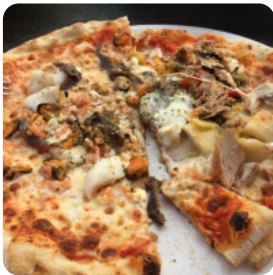

Menu San Remo

<https://lacarte.menu>

2 rue de Fresnay, 61000, Alençon, France, Alençon

(+33)233826868 - <http://fr-fr.facebook.com/Pizzeria-le-san-remo-103916729744118>

Un complet menu de San Remo de Alençon avec tous les 13 repas et boissons se trouve ici au menu. Pour les **offres saisonnières ou hebdomadaires**, veuillez appeler ou utiliser les coordonnées sur le site internet pour contacter le propriétaire. Ce que [User](#) aime dans San Remo :

De passage à Alençon et par pur hasard nous avons fait une halte au San Remo En dehors de l'accueil très sympathique du patron qui nous a présenté son vin des Pouilles en nous le faisant gentiment goûter Les pizzas au feu de bois sont à tomber fines et généreuses et les pâtes excellentes Un vrai italien !!! [Lire plus](#). Ce que [User](#) n'aime pas dans San Remo :

un accueil des plus médiocre. on nous a refusé avec nos chiens alors même qu'il pleuvait dehors . nous aurions pu prendre à emporter mais le ton hautain du patron nous a fait passer notre chemin. il n'en finissait plus de s'écouter parler et été très désagréable, nous déconseillons [Lire plus](#). Avec un agréable temps, on peut même manger à l'extérieur. Au San Remo de Alençon, on prépare une croustillante [pizza](#) selon une méthode ancestrale et est **fraîchement** sortie du four, de plus, les doux desserts du établissement brillent non seulement dans les yeux des petits invités. Après le repas (ou pendant), tu peux encore te détendre au bar avec une [boisson alcoolisée ou non-alcoolisée](#), le établissement propose aussi des *menus de l'environnement [européen](#)*.