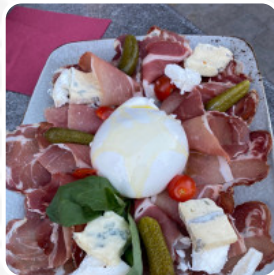

Menu San Remo

<https://lacarte.menu>

2 rue de Fresnay, 61000, Alençon, France, Alençon

(+33)233826868 - <http://fr-fr.facebook.com/Pizzeria-le-san-remo-103916729744118>