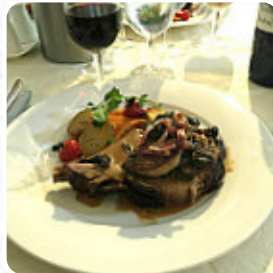

Menu Les Deux Gourmands

<https://lacarte.menu>

le Bourg | Sainte-Maure de Peyriac, 47170 Sainte-Maure-de-Peyriac, France
(+33)553656100 - <http://www.lesdeuxgourmands47.com>

Un complet [menu](#) de **Les Deux Gourmands** de Sainte-Maure-de-Peyriac avec tous les 42 plats et boissons se trouve ici sur la carte. Pour les offres saisonnières ou hebdomadaires, veuillez appeler ou utiliser les coordonnées sur le site internet pour contacter le propriétaire. Les lieux dans le restaurant sont accessibles aux personnes à mobilité réduite et peuvent être utilisés même avec un fauteuil roulant ou des restrictions physiques, selon la météo on peut aussi bien s'asseoir dehors et manger et boire. Le Les Deux Gourmands de Sainte-Maure-de-Peyriac présente divers *délicieux plats français*, le restaurant propose aussi des **menus de l'environnement européen**. Au bar, tu peux encore te détendre après le repas (ou pendant) avec une boisson alcoolisée ou non alcoolisée, de la même manière, les visiteurs du établissement préfèrent la vaste variété de spécialités de café et de thé que le restaurant met à disposition.

SALADE COMPOSÉE

Dessert

PROFITEROLES

Menus de sushis

ENTRÉE

Boissons

EAU

Hausgemachte quiches