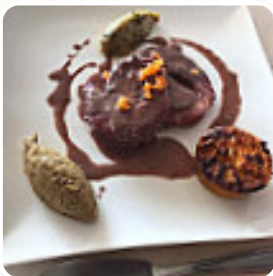

Sur ce site web, tu trouveras le menu complet menu de Le Moulin Bleu de [Bourgueil](#). Actuellement, 19 menus et boissons sont disponibles. Pour les offres changeantes, veuillez contacter directement le propriétaire du restaurant. Tu peux également le contacter via son site internet. Ce que [Thomas Coste](#) n'aime pas dans Le Moulin Bleu :

Nous attendions avec impatience un meilleur repas. Pour un dîner de boîtes à puces, le repas n'était pas à la hauteur d'un chef, d'un repas gastronomique et du coût de la boîte. bonne accueil au début après un manque de présence pour le suivi du repas. intéressé seulement par les groupes qui ont suivi. Temps de départ: servi l'entrée en même temps que l'apéro avec sa fizziness qui aurait pu être un peu chauffé puis d... [Lire plus](#). Quand la météo est bon, tu peux aussi manger à l'extérieur. Le large choix de spécialités de café et de thé accroît nettement la valeur d'une visite au Le Moulin Bleu, Au bar, tu peux te détendre avec une **tirée à la pression** ou d'autres boissons alcoolisées et non alcoolisées. Si pour le dessert vous souhaitez quelque chose de un dessert, Le Moulin Bleu ne vous déçoit pas non plus avec sa grande **sélection de desserts**, et tu peux t'attendre à la typique succulente *cuisine française*.