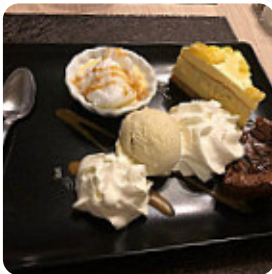

Menu La Locanda

<https://lacarte.menu>

21 avenue du Chateau | Presde Leader Price, 63570 Brassac-les-mines, France, Brassac-les-Mines

(+33)473543525 - <https://www.facebook.com/lalocandadexavierpierre/>