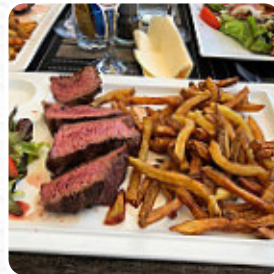

Un complet menu de La Potiniere de [Clécy](#) avec tous les 15 repas et boissons se trouve ici au menu. Pour les **offres saisonnières ou hebdomadaires**, veuillez appeler ou utiliser les coordonnées sur le site internet pour contacter le propriétaire. Ce que [User](#) aime dans La Potiniere :

Restaurant choisi par hasard, en comparant les cartes par rapport à la concurrence nombreuse à cet endroit. Superbe vue sur l'orne, endroit très agréable pour se restaurer en se reposant. Nous sommes arrivés en même temps qu'un groupe et, chose appréciable, sommes placés à l'écart pour ne pas être gênés par le bruit. A chaque plat, nous sommes prévenus de l'attente, qui finalement ne nous paraît pas si longue étant do... [Lire plus](#). Le restaurant offre aussi la possibilité de s'installer à l'extérieur pour déguster un repas quand il fait bon. Le La Potiniere de Clécy propose différents *raffinés plats français*, de la même manière, les clients du local préfèrent la grande sélection de spécialités de café et de thé que le restaurant met à disposition. Si pour le dessert vous souhaitez quelque chose de un dessert, La Potiniere ne vous déçoit pas non plus avec sa grande sélection de desserts, naturellement, tu dois aussi essayer les **fins burgers** accompagnés de frites, salades ou de quartiers de pommes de terre offerts.