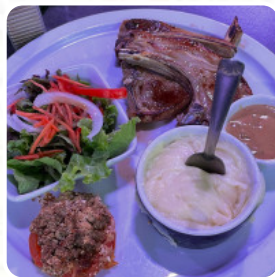

Ici, tu trouveras le menu de Le cristal bar à Alès. Actuellement, 15 mets et boissons sont sur la carte. Pour les **offres changeantes**, tu peux te renseigner par téléphone. Ce que [User](#) aime dans Le cristal bar :
Un personnel accueillant Un menu le midi à 13 euros avec plat ou salade, dessert et café Une salade très copieuse Pour une pause repas un jour de boulot ou pour se retrouver entre copines le temps du midi je recommande [Lire plus](#). Ce que [User](#) n'aime pas dans Le cristal bar :

Nous sommes allés boire un verre avec des amis nous sommes tombés sur une serveuse très désagréable qui ne nous a pas lâché un merci et au revoir. De plus j'ai bu un perrier dans une bouteille en plastique, déplorable...
[Lire plus](#). Le restaurant et ses espaces sont accessibles aux personnes à mobilité réduite ce qui permet une utilisation avec un fauteuil roulant ou des handicaps physiologiques utilisables. Pendant un repas, une bonne boisson est essentielle. Dans ce gastropub, tu ne trouveras pas seulement de délicieuses cuisines sur le menu, mais aussi une vaste et particulièrement bonne variété de bonnes bières et autres boissons alcoolisées qui accompagnent bien le repas, Tu peux aussi te réjouir de la typique succulente cuisine française. En outre, ce restaurant te présente les plats caractéristiques ainsi que l'atmosphère d'une *brasserie française*, la viande est ici fraîchement **rôtie** sur une flamme ouverte.