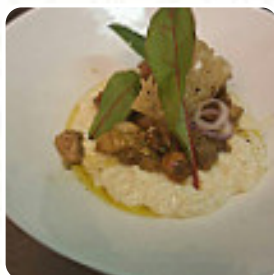

Menu La Joyeuse Fondue

<https://lacarte.menu>

Rue du Soleil, 73440 Val Thorens, Saint-Martin-de-Belleville, France
(+33)479000388 - <http://www.restoleil.com/La-joyeuse-fondue.html>

Un complet [menu](#) de La Joyeuse Fondue de Saint-Martin-de-Belleville avec tous les **11** repas et boissons se trouve ici au menu. Pour les [offres changeantes](#), veuillez appeler ou utiliser les coordonnées sur le site internet pour contacter le propriétaire. Ce que [User](#) aime dans La Joyeuse Fondue :

Nous avons été très bien reçus La fondue est copieuse les profiteroles aussi à conseiller vivement Le vin était bien conseillé Un peu bruyant car il y avait une grosse table d'anglais [Lire plus](#). Ce que [User](#) n'aime pas dans La Joyeuse Fondue :

Très bon pour l'ensemble du repas, malheureusement une des deux serveuse est désagréable, on a l'impression de la gêner quand on lui demande quelque chose.. [Lire plus](#). Quand la météo est beau, tu peux aussi manger en plein air, et dans les espaces accessibles, peuvent également venir des invités en fauteuil roulant ou avec des limitations physiques. Le La Joyeuse Fondue de Saint-Martin-de-Belleville a des cuisines typiques de l'Europe à son menu, et tu peux t'attendre à la typique succulente cuisine française. Il ne faut pas oublier qu'il y a dans cet restaurant une vaste sélection de spécialités de café et de thé, de plus, les **délicieuses gourmandises** de ce local scintillent non seulement dans les yeux de nos jeunes invités.

CROUPE

***Les plats sont préparés avec
les ingrédients suivants***

FROMAGE

PATATES

VIANDE

Ces types de plats sont servis

STEAK

SALADE