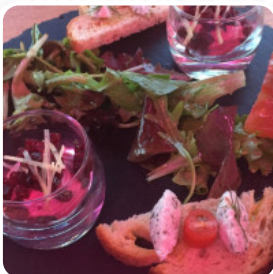

Menu Emphyteose

<https://lacarte.menu>

22 quai Jehan Fouquet, 53000, Laval, France

(+33)243652947 - <https://www.facebook.com/LeBarEmphyteose/>