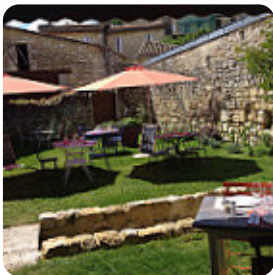

Sur ce site web, tu trouveras le **menu complet** [menu de Le Bistrot des Vignobles](#) de Saint-Émilion. Actuellement, 25 repas et boissons sont disponibles. Pour les offres changeantes, veuillez contacter directement le propriétaire du restaurant. Tu peux également le contacter via son site internet. Le établissement et ses espaces sont accessibles aux personnes à mobilité réduite ce qui permet une utilisation avec un fauteuil roulant ou des handicaps physiologiques atteignables, selon la météo on peut aussi bien s'asseoir dehors et se faire servir. Au Le Bistrot des Vignobles de Saint-Émilion, on peut apprécier des **menus comme on en trouve couramment en Europe**, Tu peux aussi te détendre au bar avec une fraîchement tirée ou d'autres boissons alcoolisées et non alcoolisées. Si pour la fin vous souhaitez quelque chose de un dessert, Le Bistrot des Vignobles ne vous déçoit pas non plus avec sa vaste sélection de desserts, Tu peux aussi te réjouir de la typique savoureuse cuisine française.