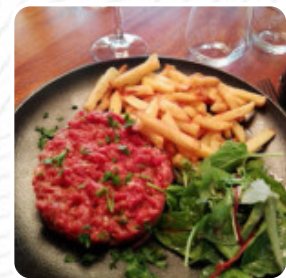

Un complet menu de Restaurant L'Escale de L'Île-Rousse avec tous les 34 plats et boissons se trouve ici au menu. Pour les offres changeantes, veuillez appeler ou utiliser les coordonnées sur le site internet pour contacter le propriétaire. En tant que client, tu peux utiliser le Wlan du restaurant sans frais, selon la météo on peut aussi bien s'asseoir dehors et manger et boire. Les espaces sur place sont accessibles et donc aucun problème pour les visiteurs en fauteuil roulant ou avec des limitations physiques. Le Restaurant L'Escale de L'Île-Rousse offre des **cuisines typiques de l'ensemble du continent européen**, et tu as le droit de t'attendre à la savoureuse traditionnelle cuisine de fruits de mer. Finalement, le restaurant présente aussi une variété de **appétissants** plats, qui sont définitivement dignes d'essayer, et tu peux t'attendre à la typique succulente cuisine française.

FRENCH

COCKTAIL

MÉDITERRANÉEN

Les plats sont préparés avec

LÉGUMES

PORC

JAMBON

FRAISE

FRUIT DE MER

VIANDE

CHAMPIGNONS

THON

FROMAGE

COQUILLES SAINT-JACQUES

Ces types de plats sont servis

PIZZA