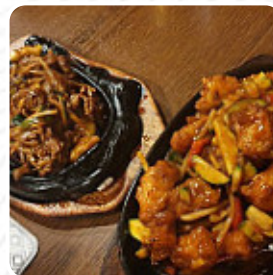

Le menu du Le Dragon Rouge de Pau comprend environ 38 différents repas et boissons. En moyenne tu paies environ 9 € pour un plat / une boisson. Le café offre aussi la possibilité de s'installer à l'extérieur pour se restaurer quand il fait bon. Si tu as envie de *desserts*, Le Dragon Rouge peut facilement t'apporter une solution avec ses **magiques desserts**, en outre, nombreux de clients sont ravis lors d'un arrêt au Le Dragon Rouge de savourer de recettes vietnamiens traditionnels avec la touche appropriée de saveur sud-est [asiatique](#). La plupart des **plats sont préparés en un rien de temps pour toi** et servis, beaucoup de invités se réjouissent surtout de la variée, succulente cuisine chinoise.