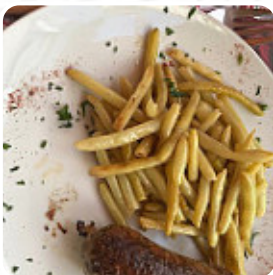

Un complet menu de Le Gourmet de [Brou](#) avec tous les **18** menus et boissons se trouve ici sur la carte. Pour les offres changeantes, veuillez appeler ou utiliser les coordonnées sur le site internet pour contacter le propriétaire.

Ce que [User](#) n'aime pas dans Le Gourmet :

Un dimanche Propreté et service très bien. Entrées et desserts bien. Plats :les légumes très bien, mais.... (une tranche 100g tête de veau goût non et (un petit carré cabillaud goût non plus. Nous essaierons un midi en semaine.... [Lire plus](#). Avec un beau temps, on peut même manger à l'extérieur, et dans les espaces accessibles, peuvent également venir des invités en fauteuil roulant ou avec des handicaps physiques. Le Le Gourmet de Brou sert différents délicieux plats français, Au bar, tu peux te détendre avec une **bière fraîche** ou d'autres boissons alcoolisées et non alcoolisées. Si pour la fin vous souhaitez quelque chose de un dessert, Le Gourmet ne vous déçoit pas non plus avec sa grande sélection de desserts, en outre, les clients du établissement apprécient la complète diversité des *spécialités de café et de thé* que le restaurant propose.