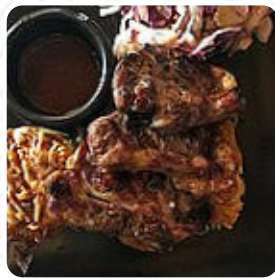

Menu La Ferme Saint Michel Restaurant

<https://lacarte.menu>

Route de Pontorson | La Caserne, 50170 Mont-Saint-Michel, France, Beauvoir
(+33)233584679 - <http://www.restaurantfermesaintmichel.com/>

La carte du **La Ferme Saint Michel Restaurant de Beauvoir** contient environ 25 différents plats et boissons. En général tu paies environ 15 € pour un plat / une boisson. Quand le temps est agréable, tu peux aussi manger au grand air, et il y a du WiFi offert. Les espaces sur place sont accessibles et donc aucun problème pour les invités en fauteuil roulant ou avec des handicaps physiologiques. Au La Ferme Saint Michel Restaurant de Beauvoir, différents exquis plats français sont offerts, De plus, les **délicieux** desserts de l'établissement brillent non seulement dans les yeux de nos petits invités. Tu peux encore te détendre au bar après le repas (ou pendant) et apprécier une boisson alcoolisée ou non alcoolisée, le matin il y a ici un *varié petit déjeuner*.