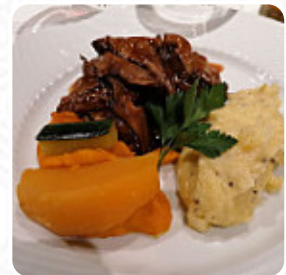

Menu L'Hippocampe

<https://lacarte.menu>

3 bd de Russie, 03200 Vichy, France

(+33)470976837 - <http://www.hippocampe-vichy.fr/>

Ici, tu trouveras le [menu de L'Hippocampe](#) à Vichy. Actuellement, 29 mets et boissons sont au menu. Pour les offres changeantes, tu peux te renseigner par téléphone. Ce que [@@](#) aime dans L'Hippocampe : Une "maison" ! Le menu homard nous a régalé Ambiance, tempo, service, rapport qualité prix excellent ! Nous avons choisi le menu homard, 95€ pour 2 personnes avec demi bouteille de vin blanc, une merveille Merci pour ce moment ! [Lire plus](#). Le restaurant est accessible aux personnes à mobilité réduite et peut donc être utilisé même avec un fauteuil roulant ou des restrictions physiques, selon la situation météorologique on peut aussi bien s'asseoir dehors et manger et boire. Au L'Hippocampe de Vichy, tu as la possibilité de déguster de fins plats végétariens à manger, dans lesquels aucune trace de viande ou de poisson d'origine animale n'a été utilisée, de plus, les *sucrées gourmandises* de ce établissement scintillent non seulement sur les assiettes des enfants et dans leurs yeux. Au bar, tu peux encore te détendre après le repas (ou pendant) avec une boisson alcoolisée ou non alcoolisée, et tu peux t'attendre à la typique succulente **cuisine française**.

SOUPE

Les plats sont préparés avec

FRAISE

FRUIT DE MER

PATATES

CHOCOLAT

POMME

TOMATE