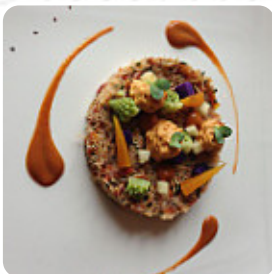

Sur ce site internet, tu trouveras le **menu complet** [menu](#) de **Le Pot d'Étain** de Danjoutin. Actuellement, 17 plats et boissons sont disponibles. Pour les **offres changeantes**, veuillez contacter directement le propriétaire du restaurant. Tu peux également le contacter via son site internet. Ce que [Matthieu Rodrigues](#) aime dans Le Pot d'Étain :

Une cuisine gastro maîtrisée par son chef des goûts et des couleurs somptueux. Un cadre magnifique, une équipe au top, la patronne est présente et souriante, on s'y sent bien. Le chef propose un menu carte blanche qui est sublime, mérite largement son étoile. [Lire plus](#). Avec un beau temps, on peut même manger au grand air, et dans les locaux accessibles, peuvent également venir des visiteurs en fauteuil roulant ou avec des handicaps physiologiques. Le Pot d'Étain de Danjoutin est un bon endroit pour un bar pour boire quelque chose après la fin du travail et s'asseoir avec des amis ou seul, Tu peux aussi te réjouir de la typique savoureuse cuisine française.

Dans ce établissement, il existe un vaste choix de *spécialités de café et de thé* à ne pas oublier, de plus, les charmants desserts du établissement brillent non seulement sur les assiettes des enfants ou dans les yeux des petits invités.