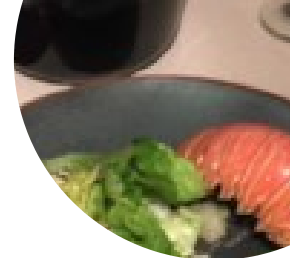

Menu *L'Aquarelle*