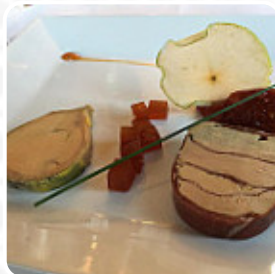

Un complet [menu](#) de Hostellerie du Château des Monthairons de [Dieue-sur-Meuse](#) avec tous les 16 repas et boissons se trouve ici sur la carte. Pour les offres saisonnières ou hebdomadaires, veuillez appeler ou utiliser les coordonnées sur le site internet pour contacter le propriétaire. Le restaurant propose le W-LAN gratuit pour ses clients, et dans les locaux accessibles, peuvent également venir des clients en fauteuil roulant ou avec des limitations physiologiques. Si la météo le permet, tu peux aussi manger et boire en plein air. Une visite au Hostellerie du Château des Monthairons est particulièrement enrichissante grâce à la complète variété de spécialités de café et de thé, Tu peux prendre du temps pour toi au bar avec une **fraîchement tirée** ou d'autres boissons alcoolisées et non alcoolisées. Il y a également des succulents mets disponibles, typiques de l'Europe, de plus, les **doux desserts** du restaurant brillent non seulement sur les assiettes des enfants ou dans les yeux des petits invités.