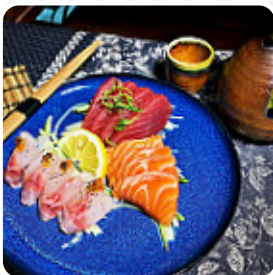

Menu Boutj'dao Sushi

<https://lacarte.menu>

16 Rue Sedaine | Théatitudo, 75011 Paris, France, Paris 11e Arrondissement
(+33)143389295 - <http://boutjdao.com>

Ici, tu trouveras le **menu de Boutj'dao Sushi** à Paris 11e Arrondissement. Actuellement, 26 repas et boissons sont sur la carte. Pour les *offres saisonnières ou hebdomadaires*, tu peux te renseigner par téléphone. Ce que [Emmanuel Guillaume](#) aime dans Boutj'dao Sushi :

J'ai découvert ce restaurant par hasard sur La fourchette et je dois dire que j'ai été vraiment satisfaite ! Du poisson frais, du bon riz (pas le collant qu'on trouve parfois !) et des plats bien présentés (pas la feuille de salade d'accompagnement habituelle) !! Personnel amical Ambiance avec de la musique assez zen Prix vraiment abordables, et si vous réservez avec la fourchette, vous obtenez -30% [Lire plus](#). En tant que client, tu peux utiliser le W-LAN du local gratuitement, selon la situation météorologique on peut aussi bien s'asseoir dehors et prendre quelque chose à manger. Les locaux sur place sont accessibles et donc aucun problème pour les clients en fauteuil roulant ou avec des handicaps physiques. Dans le Boutj'dao Sushi de Paris 11e Arrondissement, on attache beaucoup d'importance à la préparation de facilement digestes, exquis avec légumes frais de saison, du poisson et de la viande, savoureux sont particulièrement les **Sashimi** et les spécialités comme le **Te-Maki** pour lesquelles ce restaurant est connu. Si pour la fin vous souhaitez quelque chose de sucré, Boutj'dao Sushi ne vous déçoit pas non plus avec sa grande sélection de desserts, les visiteurs du local apprécient également la complète choix de spécialités de café et de thé que le restaurant a à offrir.