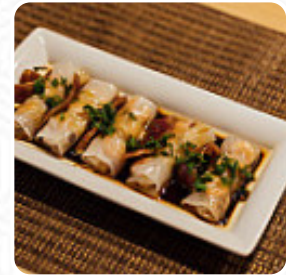

## ***Menu Haolong Restaurant Chinois***

<https://lacarte.menu>

36 Rue de Richelieu, 75001 Paris, France, Paris 1er Arrondissement  
(+33)140150185 - <http://www.facebook.com/Haolongrestaurant>

Le menu du Haolong Restaurant Chinois de Paris 1er Arrondissement contient environ 21 différents plats et boissons. En moyenne tu paies environ 14 € pour un plat / une boisson. Le restaurant propose le Wifi sans frais pour ses visiteurs, selon la situation météorologique on peut aussi bien s'asseoir dehors et manger. Les espaces sur place sont accessibles et donc aucun problème pour les clients en fauteuil roulant ou avec des limitations physiologiques. Le Haolong Restaurant Chinois de Paris 1er Arrondissement offre différents raffinés plats français, en outre, les invités du établissement apprécient la complète diversité des **spécialités de café et de thé** que le restaurant propose. Beaucoup de visiteurs aiment aussi particulièrement la **cuisine chinoise variée, succulente**, Des *fins plats végétariens* sont aussi disponibles sur le menu.