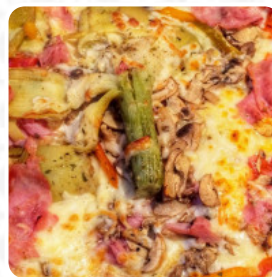

Sur ce page web, tu trouveras le menu complet menu de Michelangelo de Paris. Actuellement, 24 plats et boissons sont disponibles. Pour les **offres saisonnières ou hebdomadaires**, veuillez contacter directement le propriétaire du restaurant. Tu peux également le contacter via son site internet. Le bistro offre aussi la possibilité de s'installer à l'extérieur pour déguster un repas quand il fait agréable, et dans les locaux accessibles, peuvent également venir des invités en fauteuil roulant ou avec des handicaps physiques. Ce que [Newton Kirabira](#) n'aime pas dans Michelangelo :

j ai essayé la pizza campagnarde et mon époux l escalope au marsala , pas terrible , la pizza passable mais la sauce marsala , uniquement de la crème et une goutte de marsala donc insipide , patron très agréable et pousse café offert [Lire plus](#). Grâce à la vaste variété de spécialités de café et de thé, une visite au Michelangelo devient encore plus attrayante, le restaurant sert mais également des **recettes du contexte européen**. De plus, une cuisine italienne typique t'attend avec des classiques délicieux tels que la pizza et les pâtes, Tu ne devrais pas manquer l'occasion de goûter la pizza délicate cuite au four à bois selon les méthodes originales fraîches.